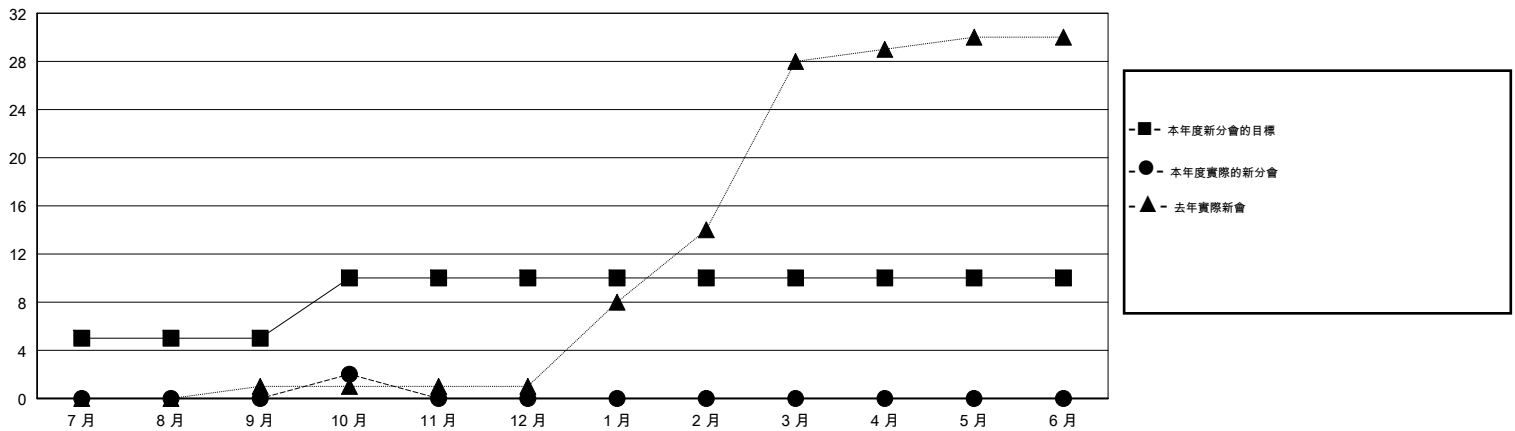

# MONTHLY MEMBERSHIP PROGRESS REPORT

District 382

Results as of: 10/31/2017

GMT: ZIYU LIN

地點 CHINA

GMT憲章區

分會			
成果 2017-2018			
季	新分會目標	新會	會員流失的分會
7月/8月/9月	5	0	1
10月/11月/12月	5	2	2
1月/2月/3月	0	0	0
4月/5月/6月	0	0	0

位會員@每位須繳			
成果 2017-2018			
季	會員淨增長目標	實際會員增長數	實際退會會員 (包括轉會)
7月/8月/9月	250	646	967
10月/11月/12月	250	115	61
1月/2月/3月	200	0	0
4月/5月/6月	0	0	0

目標與實際新會累積

目標和實際會員累積

已取消的分會: 3	102 CLUBS OF 131 增添1位或以上的 新會員	性別分佈 男 2,401 (61.02%) 女 1,534 (38.98%) 年度女性會員百分比目標: 45%
放棄的會員	<a href="#">點擊這裡取得累計會員數據</a>	總計家庭單位會員數 322
過世 2		支付減半會費的家庭會員 176
分會已取消 0		
其他 1,026		
總計 1,028		