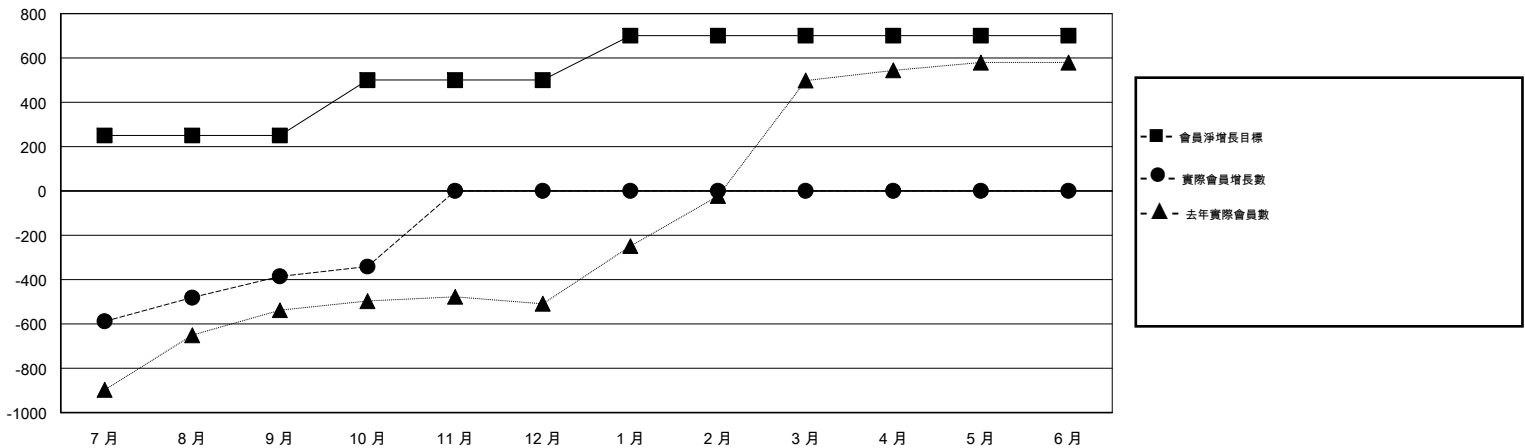

# MONTHLY MEMBERSHIP PROGRESS REPORT

District 382

Results as of: 10/31/2017

GMT: ZIYU LIN

地點 CHINA

GMT憲章區

分會			
成果 2017-2018			
季	新分會目標	新會	會員流失的分會
7月/8月/9月	5	0	1
10月/11月/12月	5	2	2
1月/2月/3月	0	0	0
4月/5月/6月	0	0	0

位會員@每位須繳			
成果 2017-2018			
季	會員淨增長目標	實際會員增長數	實際退會會員 (包括轉會)
7月/8月/9月	250	646	967
10月/11月/12月	250	115	61
1月/2月/3月	200	0	0
4月/5月/6月	0	0	0

目標與實際新會累積

目標和實際會員累積

已取消的分會: 3	102 CLUBS OF 131 增添1位或以上的 新會員	性別分佈 男 2,401 (61.02%) 女 1,534 (38.98%) 年度女性會員百分比目標: 45%
放棄的會員	<a href="#">點擊這裡取得累計會員數據</a>	總計家庭單位會員數 322
過世 2		支付減半會費的家庭會員 176
分會已取消 0		
其他 1,026		
總計 1,028		